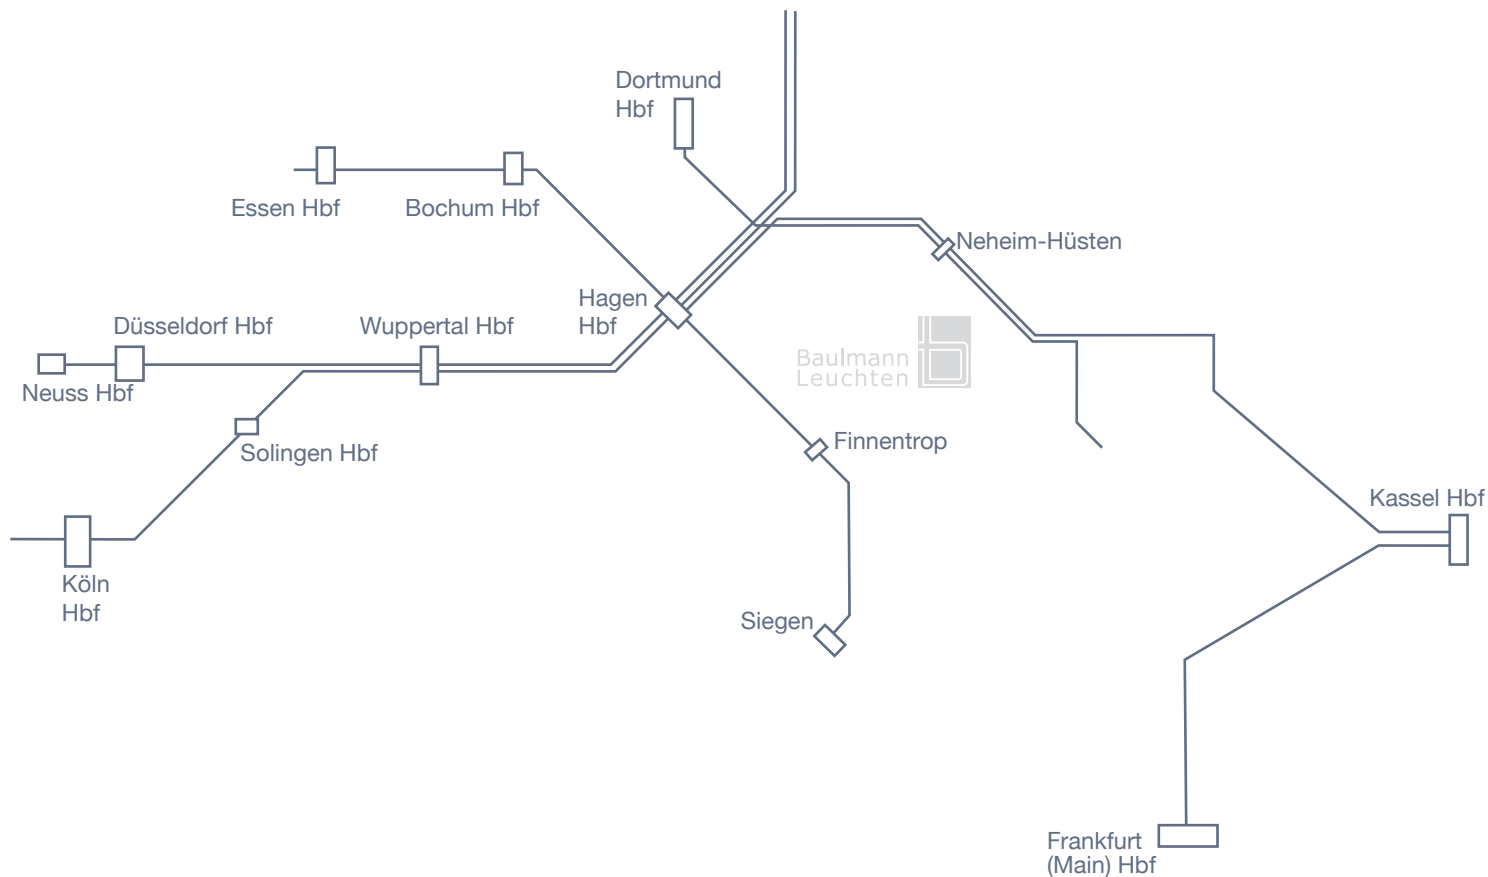

ANFAHRT MIT DER BAHN

DB Hauptstrecke Dortmund-Kassel:

» Bahnhof Neheim-Hüsten, dann weiter mit Buslinie R25 oder S20

DB Hauptstrecke Dortmund-Frankfurt:

» Bahnhof Finnentrop

KONTAKT

Baulmann Leuchten GmbH
Selscheder Weg 24
59846 Sundern
Tel.: +49 (0 29 33) 8 47-0
Fax: +49 (0 29 33) 8 47-1 00
Web: www.baulmann.com