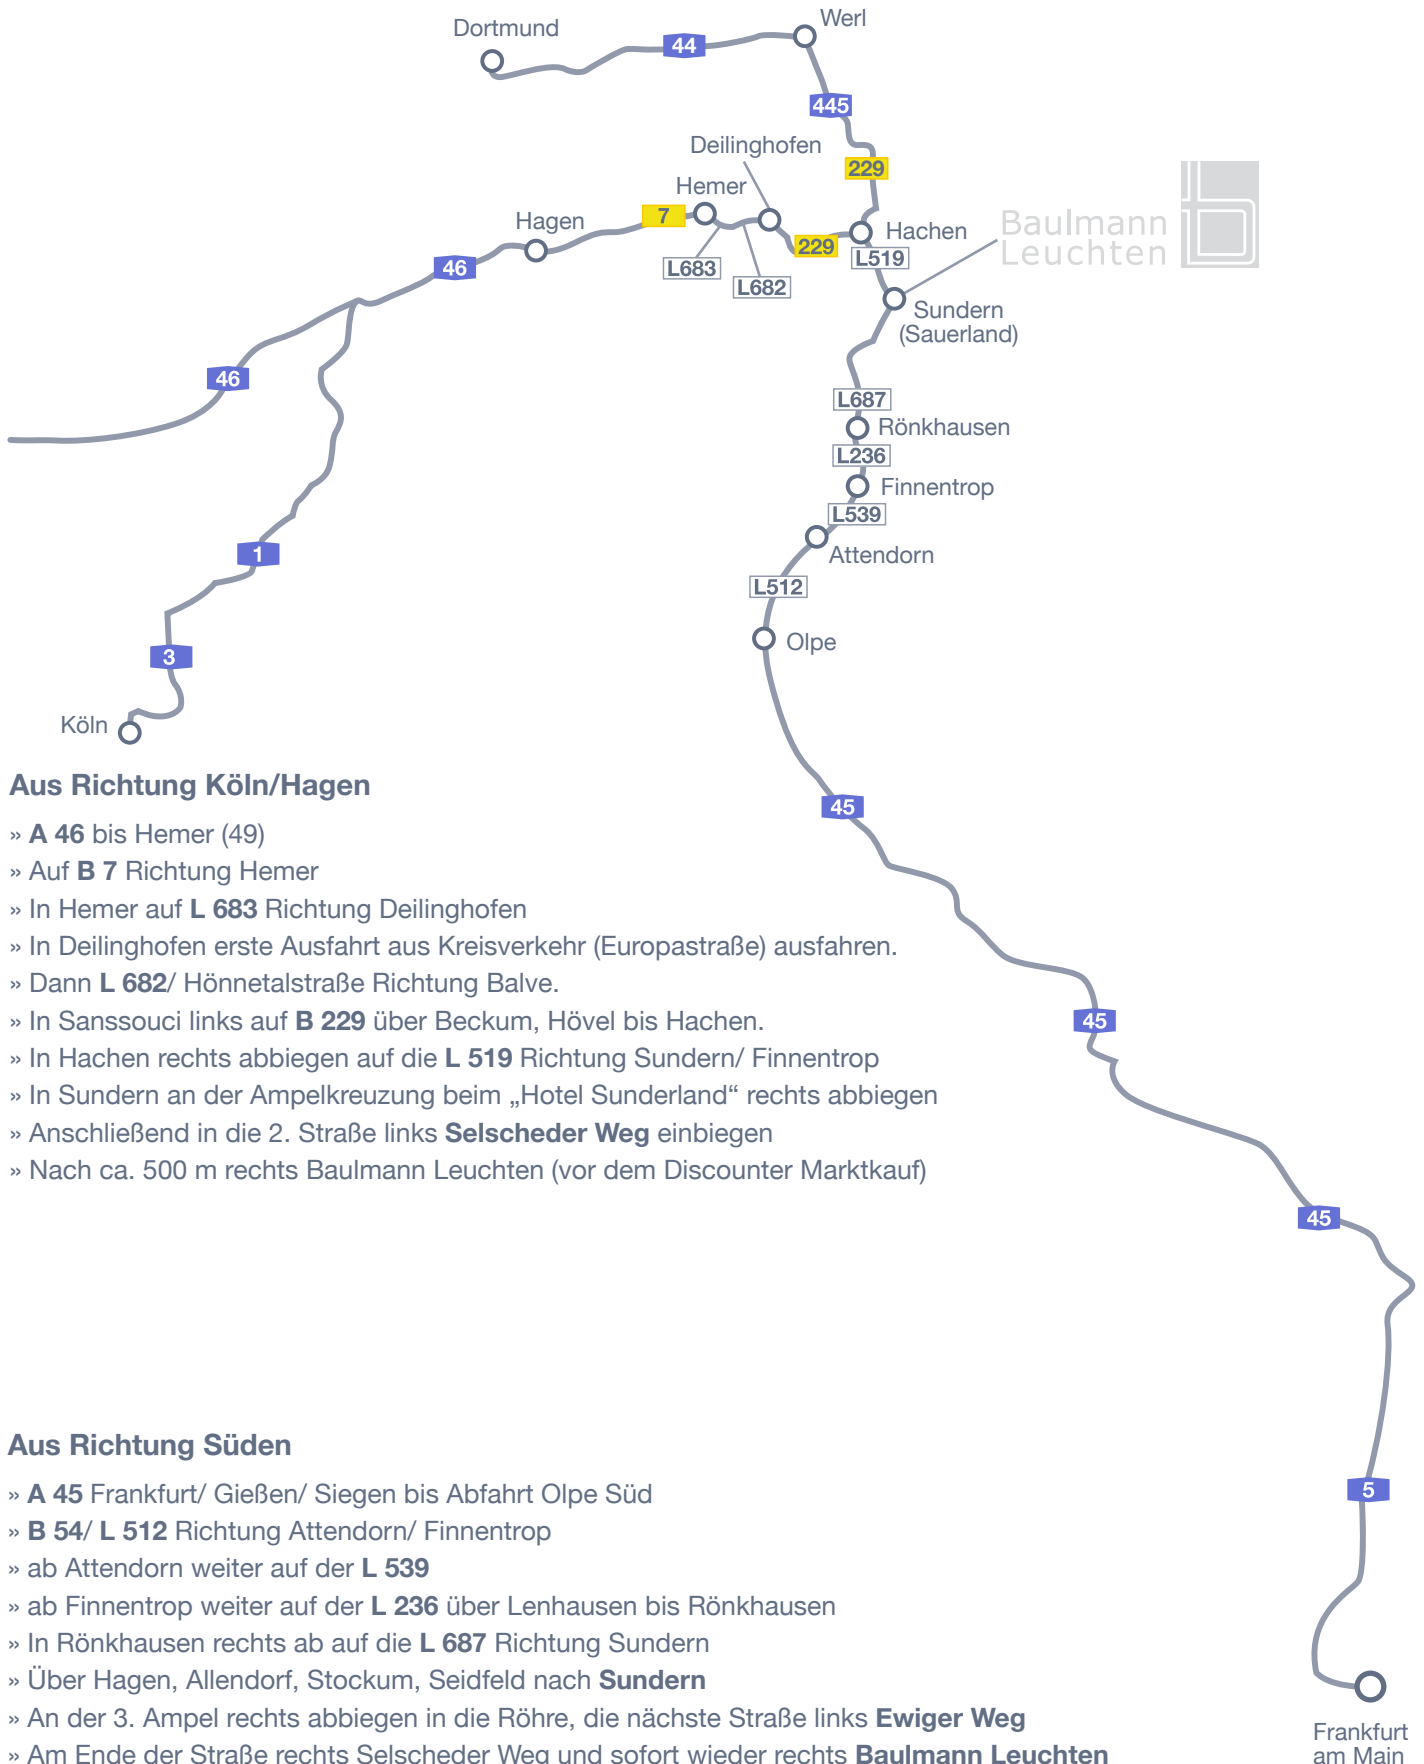

## Aus Richtung Ruhrgebiet

- » Autobahn **A 44** (Kassel-Dortmund) bis Autobahnkreuz Werl
- » **A 445** Richtung Arnberg bis Ausfahrt „Arnberg-Hüsten/ Sundern“
- » **B 229** Richtung Sundern/Sorpesee bis Sundern-Hachen
- » In Hachen auf die **L 519** Richtung Sundern/ Finnentrop
- » In Sundern an der Ampelkreuzung beim „Hotel Sunderland“ rechts abbiegen
- » Anschließend in die 2. Straße links **Selscheder Weg** einbiegen
- » Nach ca. 500 m rechts **Baulmann Leuchten** (vor dem Discounter Marktkauf)

## Aus Richtung Köln/Hagen

- » **A 46** bis Hemer (49)
- » Auf **B 7** Richtung Hemer
- » In Hemer auf **L 683** Richtung Deilinghofen
- » In Deilinghofen erste Ausfahrt aus Kreisverkehr (Europastraße) ausfahren.
- » Dann **L 682/ Hönnetalstraße** Richtung Balve.
- » In Sanssouci links auf **B 229** über Beckum, Hövel bis Hachen.
- » In Hachen rechts abbiegen auf die **L 519** Richtung Sundern/ Finnentrop
- » In Sundern an der Ampelkreuzung beim „Hotel Sunderland“ rechts abbiegen
- » Anschließend in die 2. Straße links **Selscheder Weg** einbiegen
- » Nach ca. 500 m rechts Baulmann Leuchten (vor dem Discounter Marktkauf)

## Aus Richtung Süden

- » **A 45** Frankfurt/ Gießen/ Siegen bis Abfahrt Olpe Süd
- » **B 54/ L 512** Richtung Attendorn/ Finnentrop
- » ab Attendorn weiter auf der **L 539**
- » ab Finnentrop weiter auf der **L 236** über Lenhausen bis Rönkhausen
- » In Rönkhausen rechts ab auf die **L 687** Richtung Sundern
- » Über Hagen, Allendorf, Stockum, Seidfeld nach **Sundern**
- » An der 3. Ampel rechts abbiegen in die Röhre, die nächste Straße links **Ewiger Weg**
- » Am Ende der Straße rechts Selscheder Weg und sofort wieder rechts **Baulmann Leuchten**

### DB Hauptstrecke Dortmund-Frankfurt:

» Bahnhof Finnentrop