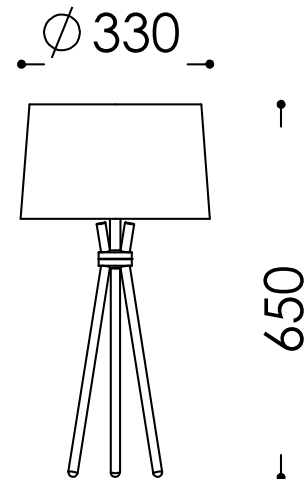

Abbildung ähnlich

13.158.03-4044

Oberfläche:	Messing matt 03
Lampenfassung:	für 1 x E27 / 230 V
Höhe:	650 mm
Durchmesser:	330 mm
Schalter:	mit Schnurzwischenschalter
Netzspannung:	230 V
Schutzklasse:	II
Sicherheitsnorm:	CE
EEK-Leuchtmittel:	A++ - E

Tischleuchte Messing matt
für 1 x E27, mit Schnurzwischenschalter
Schirm: Chintz schwarz - innen gold 139
Durchmesser oben/unten ca. 300/330 mm
Höhe ca. 210 mm