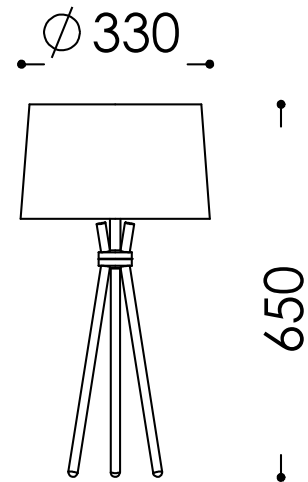

Abbildung ähnlich

## 13.158.03-4044

<b>Oberfläche:</b>	Messing matt 03
<b>Lampenfassung:</b>	für 1 x E27 / 230 V
<b>Höhe:</b>	650 mm
<b>Durchmesser:</b>	330 mm
<b>Schalter:</b>	mit Schnurzwischenschalter
<b>Netzspannung:</b>	230 V
<b>Schutzklasse:</b>	II
<b>Sicherheitsnorm:</b>	CE
<b>EEK-Leuchtmittel:</b>	A++ - E

Tischleuchte Messing matt  
 für 1 x E27, mit Schnurzwischenschalter  
 Schirm: Chintz schwarz - innen gold 139  
 Durchmesser oben/unten ca. 300/330 mm  
 Höhe ca. 210 mm