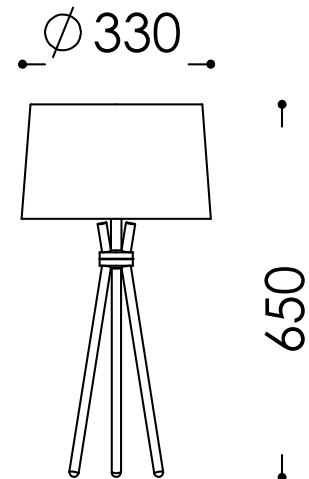

Photo similaire

13.158.03-4044

Surface:	Laiton mat 03	table luminaire brass dull
Douille de lampe:	pour 1 x E27 / 230 V	for 1 x E27
Hauteur:	650 mm	shade: chintz black - inside gold 139
Diamètre:	330 mm	diameter ca. 300/330 mm,
Interrupteurs:	avec interrupteur sur cordon	height ca. 210 mm
Voltages:	230 V	
Classe de protection:	II	
Norme de sécurité:	CE	
CEE-Sources lumineuses:	A++ - E	