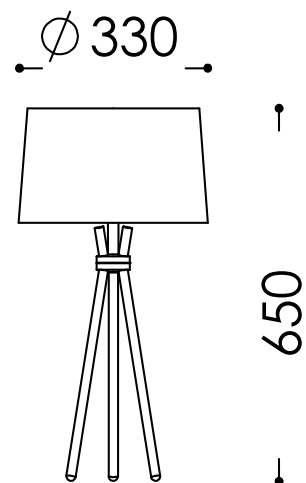

Photo similaire

13.158.33-4044

Surface:	Nickel mat 33
Douille de lampe:	pour 1 x E27 / 230 V
Hauteur:	650 mm
Diamètre:	330 mm
Interrupteurs:	avec interrupteur sur cordon
Voltages:	230 V
Classe de protection:	II
Norme de sécurité:	CE
CEE-Sources lumineuses:	A++ - E

table luminaire nickel dull
for 1 x E27
shade: chintz black - inside gold 139
diameter ca. 300/330 mm,
height ca. 210 mm