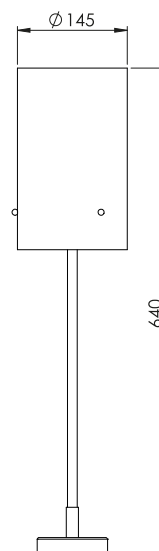

Photo similaire

13.186.33-3552

Surface:	Nickel mat 33	table lamp nickel dull
Douille de lampe:	pour 1 x E27 / 230 V	for 1 x E27
Hauteur:	640 mm	shade: polycarbonate 710
Diamètre:	145 mm	diameter ca. 145 mm, height ca. 240 mm
Poids:	2,16 kg	
Interrupteurs:	avec interrupteur sur cordon	
Voltages:	230 V	
Classe de protection:	II	
Norme de sécurité:	CE	
CEE-Sources lumineuses:	A++ - E	