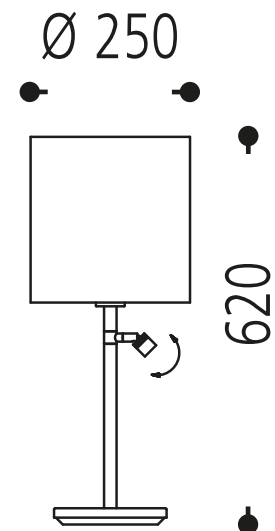

Photo similaire

13.314.19-3849

Surface:	Sterling argenté 19
Douille de lampe:	pour 1 x E27 / 230 V / LED: 1 W
Hauteur:	620 mm
Diamètre:	250 mm
Poids:	2,55 kg
Interrupteurs:	avec interrupteur à bascule
Puissance:	LED: 1 W
Voltages:	230 V
Classe de protection:	I
Norme de sécurité:	CE
CEE-Sources lumineuses:	A++ - E / LED: A++ - A

table lamp sterling silver
for 1 x E27, with LED reading light
incl. 1 w LED warm white and LED driver
with two rocker switches in the base
shade: chintz off white 135
diameter ca. 250 mm, height ca. 250 mm