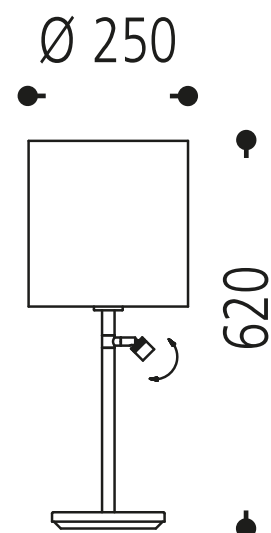

Photo similaire

13.314.30-3849

Surface:	Nickel poli 30
Douille de lampe:	pour 1 x E27 / 230 V / LED: 1 W
Hauteur:	620 mm
Diamètre:	250 mm
Poids:	2,55 kg
Interrupteurs:	avec interrupteur à bascule
Puissance:	LED: 1 W
Voltages:	230 V
Classe de protection:	I
Norme de sécurité:	CE
CEE-Sources lumineuses:	A++ - E / LED: A++ - A

table lamp nickel polished
for 1 x E27, with LED reading light
incl. 1 w LED warm white and LED driver
with two rocker switches in the base
shade: chintz off white 135
diameter ca. 250 mm, height ca. 250 mm