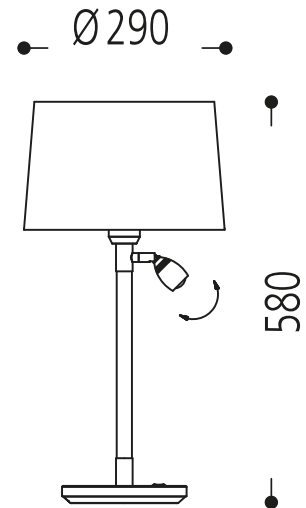

## 13.325.64-3886

<b>Surface:</b>	Velours orange 64
<b>Douille de lampe:</b>	pour 1 x E27 / 1 x LED intégré / 230 V / LED: 1 W
<b>Hauteur:</b>	580 mm
<b>Diamètre:</b>	290 mm
<b>Poids:</b>	2,88 kg
<b>Interrupteurs:</b>	avec interrupteur à bascule
<b>Puissance:</b>	LED: 1 W
<b>Voltages:</b>	230 V
<b>Classe de protection:</b>	I
<b>Norme de sécurité:</b>	CE
<b>CEE-Sources lumineuses:</b>	A++ - E / LED: A++ - A

table lamp chrome / velvet orange  
for 1 x E27, with LED reading light  
incl. 1 w LED warm white and LED driver  
shade: chintz off white 135  
Ø ca. 260/290 mm, height ca. 185 mm