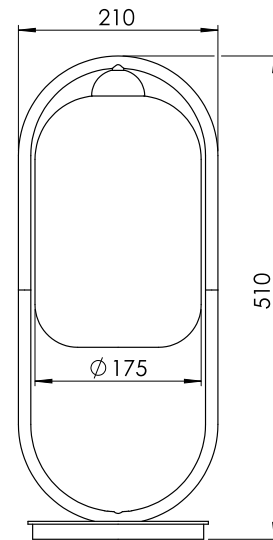

Abbildung ähnlich

## 14.162.03-871

<b>Oberfläche:</b>	Messing matt 03
<b>Lampenfassung:</b>	für 1 x E27 / 230 V
<b>Höhe:</b>	510 mm
<b>Durchmesser:</b>	210 mm
<b>Schalter:</b>	mit Schnurzwischenschalter
<b>Netzspannung:</b>	230 V
<b>Schutzklasse:</b>	II
<b>Sicherheitsnorm:</b>	CE
<b>EEK-Leuchtmittel:</b>	A++ - E

Tischleuchte Messing matt  
für 1 x E27  
Glas klar, Durchmesser ca. 175 mm,  
Höhe ca. 265 mm