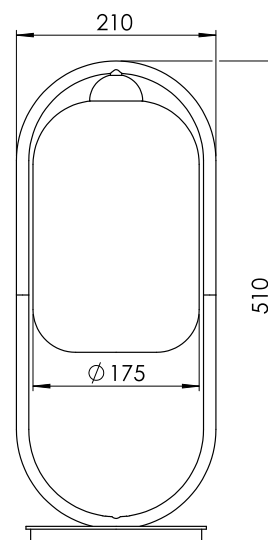

Photo similaire

14.162.03-871

Surface:	Laiton mat 03	table lamp brass dull
Douille de lampe:	pour 1 x E27 / 230 V	1 x E27
Hauteur:	510 mm	glass clear, diameter ca. 175 mm, height ca. 265 mm
Diamètre:	210 mm	
Interrupteurs:	avec interrupteur sur cordon	
Voltages:	230 V	
Classe de protection:	II	
Norme de sécurité:	CE	
CEE-Sources lumineuses:	A++ - E	