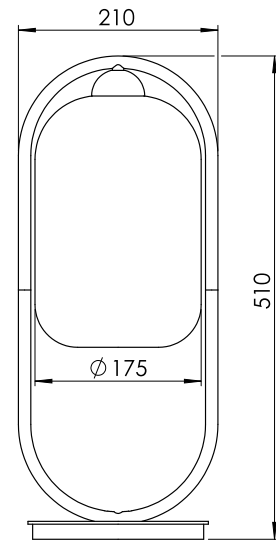

Abbildung ähnlich

14.162.03-872

Oberfläche:	Messing matt 03
Lampenfassung:	für 1 x E27 / 230 V
Höhe:	510 mm
Durchmesser:	210 mm
Schalter:	mit Schnurzwischenschalter
Netzspannung:	230 V
Schutzklasse:	II
Sicherheitsnorm:	CE
EEK-Leuchtmittel:	A++ - E

Tischleuchte Messing matt
für 1 x E27
Glas Rauch, Durchmesser ca. 175 mm,
Höhe ca. 265 mm