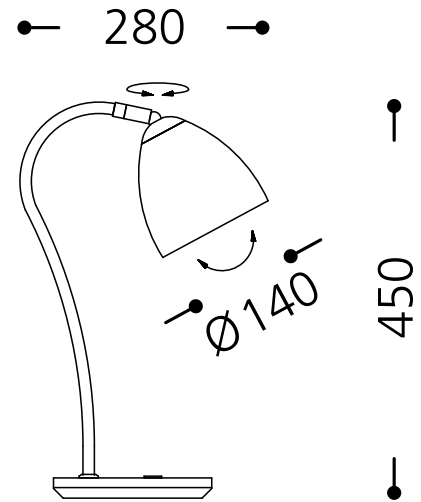

Photo similaire

14.249.55

Surface:	Blanc 55
Douille de lampe:	pour 1 x GX53 / 230 V / 5 W
Hauteur:	450 mm
Poids:	2,5 kg
Interrupteurs:	avec interrupteur à bascule
Puissance:	5 W
Voltages:	230 V
Classe de protection:	I
Norme de sécurité:	CE
CEE-Sources lumineuses:	A+ - C

table lamp brass dull-white
for 1 x GX53 LED 230 V / ca. 5 watt
height ca. 450 mm, extension ca. 280 mm
with USB port, with transparent cable