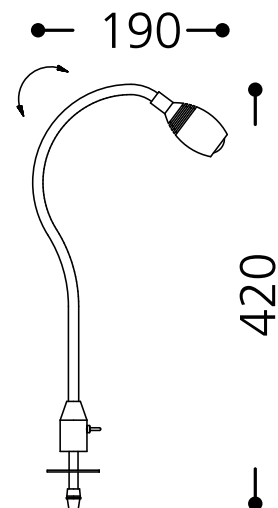

## 14.346.37

<b>Surface:</b>	Vert 37	table lamp chrome / velvet green
<b>Douille de lampe:</b>	1 x LED intégré / 350 mA / 4 W	incl. 4 watt LED warm white
<b>Hauteur:</b>	420 mm	incl. LED driver (added as loose part)
<b>Portée:</b>	190 mm	with micro-switch
<b>Interrupteurs:</b>	avec microrupteur	
<b>Puissance:</b>	4 W	
<b>Voltages:</b>	350 mA	
<b>Classe de protection:</b>	III	
<b>Norme de sécurité:</b>	CE	
<b>CEE-Sources lumineuses:</b>	A++ - A	