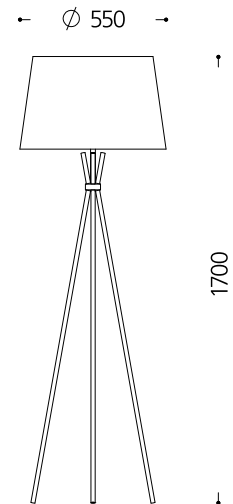

Abbildung ähnlich

23.158.33-4043

Oberfläche:	Nickel matt 33
Lampenfassung:	für 1 x E27 / 230 V
Höhe:	1700 mm
Durchmesser:	550 mm
Gewicht:	3,5 kg
Schalter:	mit Fußtretschalter
Netzspannung:	230 V
Schutzklasse:	II
Sicherheitsnorm:	CE
EEK-Leuchtmittel:	A++ - E

Bodenleuchte Nickel matt
für 1 x E27, mit Fußtretschalter
Schirm: Chintz schwarz - innen gold 139
Durchmesser oben/unten ca. 460/550 mm
Höhe ca. 350 mm