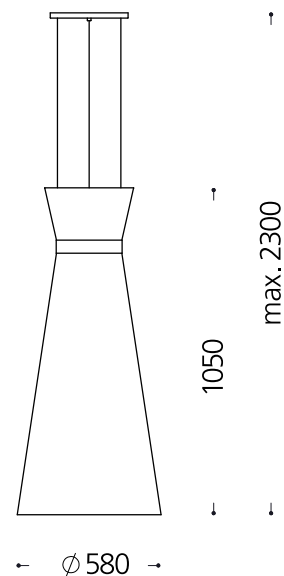

Photo similaire

## 33.700.55-4278

<b>Surface:</b>	Blanc 55	pendant luminaire white
<b>Douille de lampe:</b>	1 x LED intégré / 230 V / 15 W	incl. LED ca. 15 watt warm white
<b>Longueur:</b>	2300 mm	LED driver included
<b>Diamètre:</b>	580 mm	shade: chintz black - gold 139
<b>Puissance:</b>	15 W	diameter at the top/below ca. 340/580 mm
<b>Voltages:</b>	230 V	height ca. 1.050 mm
<b>Classe de protection:</b>	I	
<b>Norme de sécurité:</b>	CE	
<b>CEE-Sources lumineuses:</b>	A++ - A	