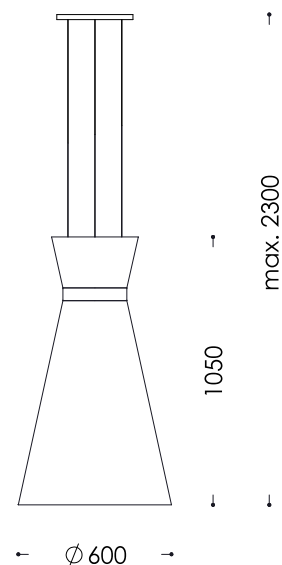

Photo similaire

33.700.69-4277

Surface:	Noir 69
Douille de lampe:	1 x LED intégré / 230 V / 15 W
Longueur:	2300 mm
Diamètre:	580 mm
Puissance:	15 W
Voltages:	230 V
Classe de protection:	I
Norme de sécurité:	CE
CEE-Sources lumineuses:	A++ - A

pendant luminaire black
incl. LED ca. 15 watt warm white
LED driver included
shade: chintz rust red - copper 161
diameter at the top/below ca. 340/580 mm
height ca. 1.050 mm