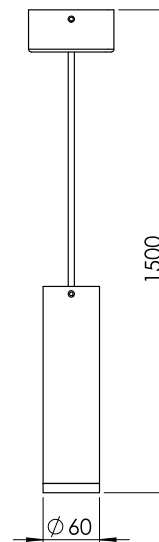

Photo similaire

34.129.01

Surface:	Laiton poli 01	pendant luminaire brass polished - black
Douille de lampe:	pour 1 x GU10 / 230 V	for 1 x GU10 PAR16 6 watt LED
Longueur:	1500 mm	
Diamètre:	60 mm	
Voltages:	230 V	
Classe de protection:	I	
Norme de sécurité:	CE	
CEE-Sources lumineuses:	A++ - D	