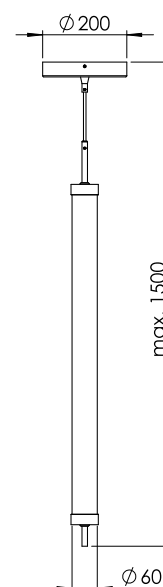

Photo similaire

34.236.54

Surface:	Bronze foncé 54	pendant luminaire dark bronzed
Douille de lampe:	1 x LED intégré / 230 V / 15 W	incl. Flex-LED 12 V/ca. 15 w warm white
Longueur:	830 mm	LED driver included
Diamètre:	60 mm	
Puissance:	15 W	
Voltages:	230 V	
Classe de protection:	I	
Norme de sécurité:	CE	
CEE-Sources lumineuses:	A++ - A	