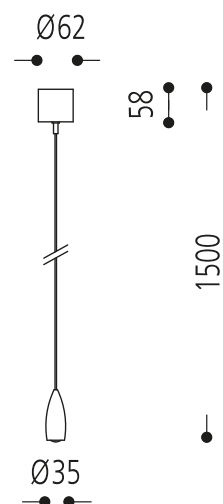

Photo similaire

34.284.15

Surface:	Gris argenté 15
Douille de lampe:	1 x LED intégré / 230 V / 4 W
Longueur:	1500 mm
Diamètre:	35 mm
Poids:	0,65 kg
Puissance:	4 W
Voltages:	230 V
Classe de protection:	I
Norme de sécurité:	CE
CEE-Sources lumineuses:	A++ - A

pendant luminaire silver
incl. 4 watt LED warm white
LED driver included