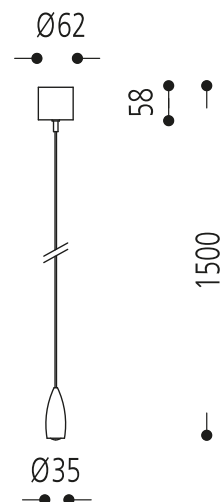

Photo similaire

34.284.54

| | |
|--------------------------------|-------------------------------|
| Surface: | Bronze foncé 54 |
| Douille de lampe: | 1 x LED intégré / 230 V / 4 W |
| Longueur: | 1500 mm |
| Diamètre: | 35 mm |
| Poids: | 0,65 kg |
| Puissance: | 4 W |
| Voltages: | 230 V |
| Classe de protection: | I |
| Norme de sécurité: | CE |
| CEE-Sources lumineuses: | A++ - A |