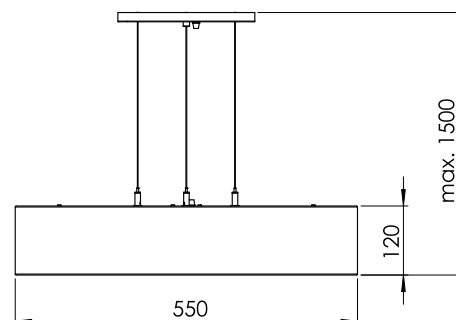

Photo similaire

34.751.15

Surface:	Gris argenté 15	pendant luminaire silver
Douille de lampe:	1 x LED intégré / 230 V / 35 W	with opal acrylic TruLED diffusor
Longueur:	1500 mm	diameter 550 mm
Diamètre:	550 mm	incl. LED ca. 35 watt warm white
Poids:	10, kg	LED driver included (not dimmable)
Puissance:	35 W	
Voltages:	230 V	
Classe de protection:	I	
Norme de sécurité:	CE	
CEE-Sources lumineuses:	A++ - A	