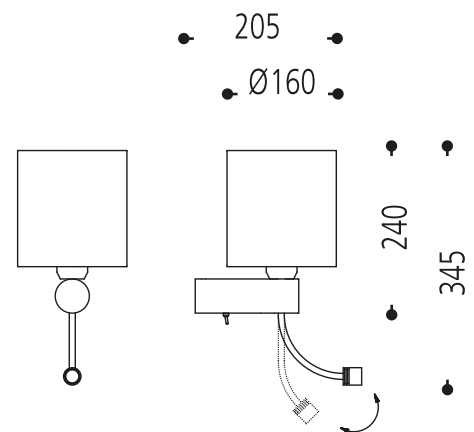

Photo similaire

63.147.19-4038

Surface:	Sterling argenté 19
Douille de lampe:	pour 1 x E27 / 1 x LED intégré / 230 V / LED: 1 W
Largeur:	160 mm
Hauteur:	345 mm
Portée:	205 mm
Interrupteurs:	avec microrupteur
Puissance:	LED: 1 W
Voltages:	230 V
Classe de protection:	I
Norme de sécurité:	CE
CEE-Sources lumineuses:	A++ - E / LED: A++ - A

wall luminaire sterling silver
for 1 x E27, with LED reading light
incl. 1 watt LED warm white and
LED driver
shade: chintz off white 135
diameter ca. 160 mm / height ca. 170 mm