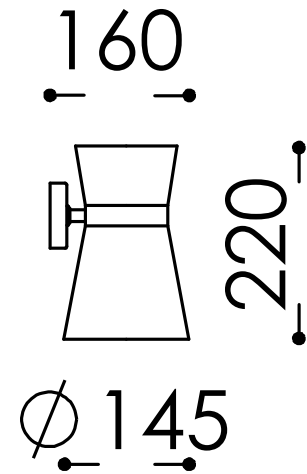

Abbildung ähnlich

## 63.326.69-4207

<b>Oberfläche:</b>	Schwarz 69
<b>Lampenfassung:</b>	für 2 x GX53 / 230 V / 5 W
<b>Breite:</b>	160 mm
<b>Höhe:</b>	220 mm
<b>Ausladung:</b>	145 mm
<b>Gewicht:</b>	0,7 kg
<b>Wattage:</b>	5 W
<b>Netzspannung:</b>	230 V
<b>Schutzklasse:</b>	I
<b>Sicherheitsnorm:</b>	CE
<b>EEK-Leuchtmittel:</b>	A+ - C

Wandleuchte Schwarz  
für 2 x LED Leuchtmittel GX53 ca. 5 W  
Schirm: Chintz naturweiß 135  
Durchmesser oben/unten ca. 115/140 mm  
Höhe ca. 220 mm