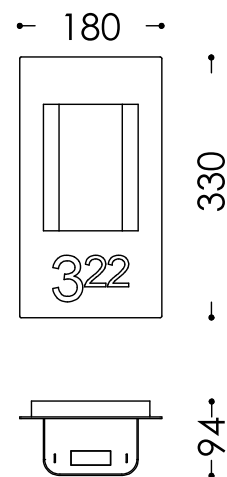

Photo similaire

63.972.81

Surface:	Acier poli 81	pictogram luminaire stainless steel pol.
Douille de lampe:	2 x LED intégré / 230 V / 3 W	incl. 2 x 3 watt LED warm white
Largeur:	180 mm	LED driver included
Hauteur:	330 mm	inscription:
Portée:	94 mm	-----
Puissance:	3 W	
Voltages:	230 V	
Classe de protection:	I	
Norme de sécurité:	CE	
CEE-Sources lumineuses:	A++ - A	