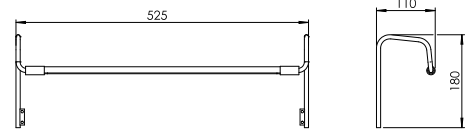

Abbildung ähnlich

## 64.063.01

<b>Oberfläche:</b>	Messing poliert 01
<b>Lampenfassung:</b>	1 x LED integriert / 12 V / 5 W
<b>Breite:</b>	525 mm
<b>Höhe:</b>	180 mm
<b>Ausladung:</b>	110 mm
<b>Gewicht:</b>	1,2 kg
<b>Wattage:</b>	5 W
<b>Netzspannung:</b>	12 V
<b>Schutzklasse:</b>	III
<b>Sicherheitsnorm:</b>	CE
<b>EEK-Leuchtmittel:</b>	A++ - A

Bilderleuchte Ms.pol.  
inkl. LED 12 V / ca. 5 Watt warmweiß  
inkl. Schaltnetzteil (lose beigelegt)  
Länge ca. 525 mm