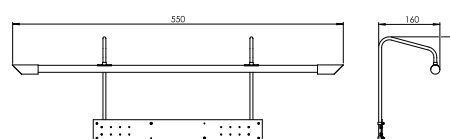

Photo similaire

64.067.01

Surface:	Laiton poli 01
Douille de lampe:	1 x LED intégré / 230 V / 5 W
Largeur:	550 mm
Hauteur:	270 mm
Portée:	160 mm
Puissance:	5 W
Voltages:	230 V
Classe de protection:	II
Norme de sécurité:	CE
CEE-Sources lumineuses:	A++ - A

picture luminaire brass polished
incl. LED 12 V / ca. 5 watt warm white
LED driver included
length ca. 550 mm, extension ca. 160 mm