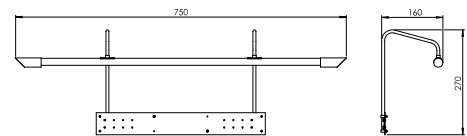

Abbildung ähnlich

## 64.069.01

<b>Oberfläche:</b>	Messing poliert 01
<b>Lampenfassung:</b>	1 x LED integriert / 230 V / 7 W
<b>Breite:</b>	750 mm
<b>Höhe:</b>	270 mm
<b>Ausladung:</b>	160 mm
<b>Wattage:</b>	7 W
<b>Netzspannung:</b>	230 V
<b>Schutzklasse:</b>	II
<b>Sicherheitsnorm:</b>	CE
<b>EEK-Leuchtmittel:</b>	A++ - A

Bilderleuchte Ms.pol.  
inkl. LED 12 V / ca. 7 Watt warmweiß  
inkl. Schaltnetzteil  
Länge ca. 750 mm, Ausladung ca. 160 mm