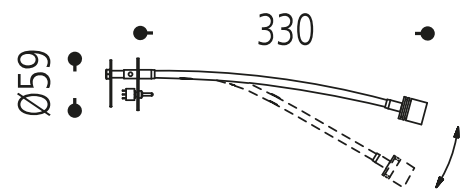

Photo similaire

64.340.15

Surface:	Gris argenté 15
Douille de lampe:	1 x LED intégré / 350 mA / 1 W
Diamètre:	59 mm
Portée:	330 mm
Poids:	0,3 kg
Interrupteurs:	avec microrupteur
Puissance:	1 W
Voltages:	350 mA
Classe de protection:	III
Norme de sécurité:	CE
CEE-Sources lumineuses:	A++ - A

wall luminaire silver
incl. 1 watt LED warm white
incl. LED driver (added as loose part)
diameter wall plate ca. 59 mm
with micro switch, extension ca. 330 mm