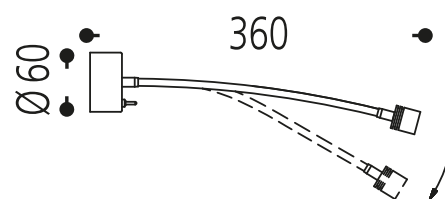

Photo similaire

64.341.54

Surface:	Bronze foncé 54
Douille de lampe:	1 x LED intégré / 350 mA / 1 W
Diamètre:	65 mm
Portée:	360 mm
Poids:	0,45 kg
Interrupteurs:	avec microrupteur
Puissance:	1 W
Voltages:	350 mA
Classe de protection:	I
Norme de sécurité:	CE
CEE-Sources lumineuses:	A++ - A

wall luminaire dark bronzed
 incl. 1 watt LED warm white
 incl. LED driver, with micro switch
 diameter wall-box ca. 65 mm
 extension ca. 360 mm