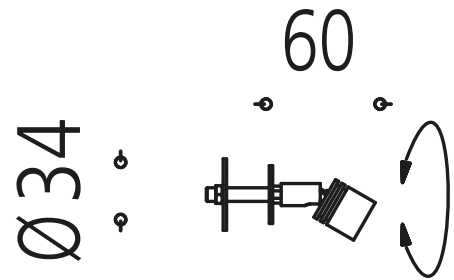

Photo similaire

## 64.353.15

<b>Surface:</b>	Gris argenté 15	wall luminaire silver
<b>Douille de lampe:</b>	1 x LED intégré / 350 mA / 1 W	incl. 1 watt LED warm white
<b>Diamètre:</b>	34 mm	incl. LED driver (added as loose part)
<b>Portée:</b>	60 mm	diameter wall plate ca. 34 mm
<b>Poids:</b>	0,25 kg	extension ca. 60 mm
<b>Puissance:</b>	1 W	
<b>Voltages:</b>	350 mA	
<b>Classe de protection:</b>	III	
<b>Norme de sécurité:</b>	CE	
<b>CEE-Sources lumineuses:</b>	A++ - A	