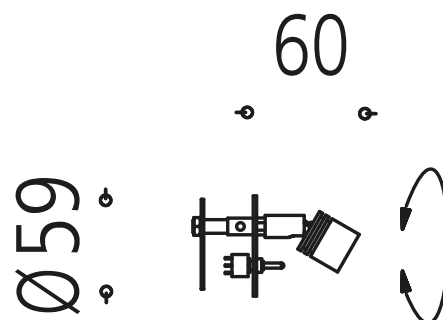

Photo similaire

64.354.03

Surface:	Laiton mat 03
Douille de lampe:	1 x LED intégré / 350 mA / 1 W
Diamètre:	59 mm
Portée:	60 mm
Poids:	0,25 kg
Interrupteurs:	avec microrupteur
Puissance:	1 W
Voltages:	350 mA
Classe de protection:	III
Norme de sécurité:	CE
CEE-Sources lumineuses:	A++ - A

wall luminaire brass dull
incl. 1 watt LED warm white
incl. LED driver (added as loose part),
diameter wall plate ca. 59 mm,
with micro-switch, extension ca. 60 mm