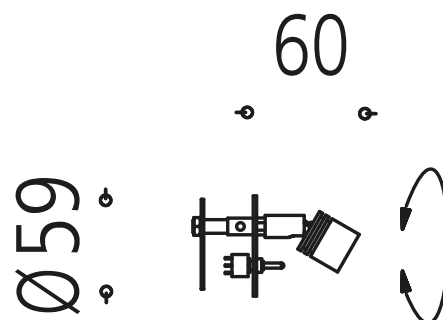

Photo similaire

## 64.354.54

<b>Surface:</b>	Bronze foncé 54
<b>Douille de lampe:</b>	1 x LED intégré / 350 mA / 1 W
<b>Diamètre:</b>	59 mm
<b>Portée:</b>	60 mm
<b>Poids:</b>	0,25 kg
<b>Interrupteurs:</b>	avec microrupteur
<b>Puissance:</b>	1 W
<b>Voltages:</b>	350 mA
<b>Classe de protection:</b>	III
<b>Norme de sécurité:</b>	CE
<b>CEE-Sources lumineuses:</b>	A++ - A

wall luminaire dark bronzed  
 incl. 1 watt LED warm white  
 incl. LED driver (added as loose part),  
 diameter wall plate ca. 59 mm,  
 with micro-switch, extension ca. 60 mm