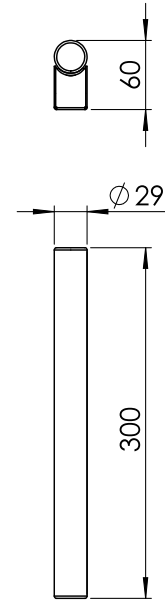

Abbildung ähnlich

## 65.603.82

<b>Oberfläche:</b>	Edelstahl gebürstet 82
<b>Lampenfassung:</b>	für 1 x S14s / 230 V / 6 W
<b>Länge:</b>	300 mm
<b>Breite:</b>	29 mm
<b>Ausladung:</b>	65 mm
<b>Gewicht:</b>	0,8 kg
<b>Wattage:</b>	6 W
<b>Netzspannung:</b>	230 V
<b>Schutzart:</b>	IP20
<b>Schutzklasse:</b>	I
<b>Sicherheitsnorm:</b>	CE
<b>EEK-Leuchtmittel:</b>	A+ - A

Wandleuchte Edelstahl gebürstet  
für 1 x S14s L-DE 6 Watt LED  
Schutzart IP 20, Länge: 300 mm