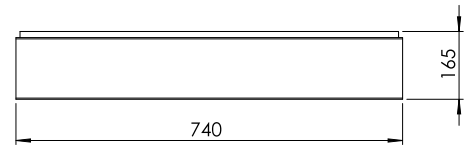

Abbildung ähnlich

83.767.55-3804

Oberfläche:	Weiß 55
Lampenfassung:	1 x LED integriert / 230 V / 60 W
Höhe:	150 mm
Durchmesser:	740 mm
Wattage:	60 W
Netzspannung:	230 V
Schutzklasse:	I
Sicherheitsnorm:	CE
EEK-Leuchtmittel:	A++ - A

Deckenleuchte Weiß
TruLed Acrylblende opal weiß
inkl. LED ca. 60 Watt warmweiß
inkl. Schaltnetzteil (nicht dimmbar)
Schirm: Chintz naturweiß 135
Durchmesser ca. 740 mm, Höhe ca. 150 mm