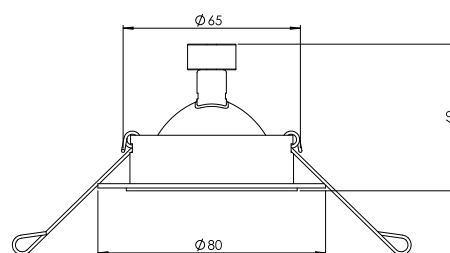

Photo similaire

84.116.55

Surface:	Blanc 55	recessed luminaire white
Douille de lampe:	pour 1 x GU5,3 / 12 V	for 1 x GU5,3 MR16 12 V LED lamp
Diamètre:	80 mm	or 1 x GX5,3 QR-CBC51 12 V/max. 50 w
Poids:	0,1 kg	
Voltages:	12 V	
Classe de protection:	III	
Norme de sécurité:	CE	
CEE-Sources lumineuses:	A++ - C	