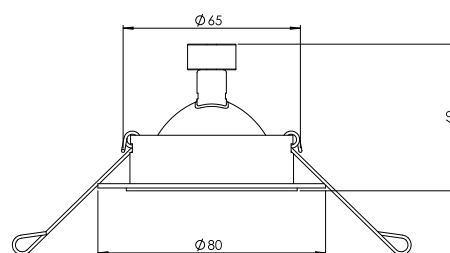

Photo similaire

84.116.55-2860

Surface:	Blanc 55
Douille de lampe:	pour 1 x GU5,3 / 12 V
Diamètre:	80 mm
Poids:	0,13 kg
Voltages:	12 V
Type de protection:	IP44
Classe de protection:	III
Norme de sécurité:	CE
CEE-Sources lumineuses:	A++ - C

recessed luminaire white
with additional elastic band and
glass for protection rating IP 44
for 1 x GU5,3 MR16 12 V LED lamp
or 1 x GX5,3 QR-CBC51 12 V/max. 50 w