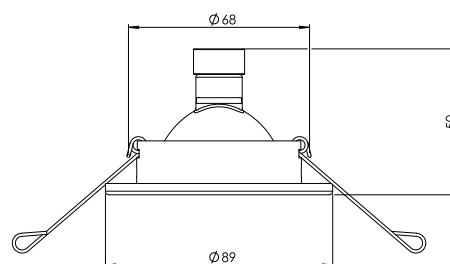

## 84.119.55

<b>Surface:</b>	White 55
<b>Lamp socket:</b>	for 1 x GU5,3 / 12 V
<b>Diameter:</b>	80 mm
<b>Weight:</b>	0,1 kg
<b>Voltage:</b>	12 V
<b>Protection class:</b>	III
<b>Safety norm:</b>	CE
<b>EEC-Light sources:</b>	A++ - C