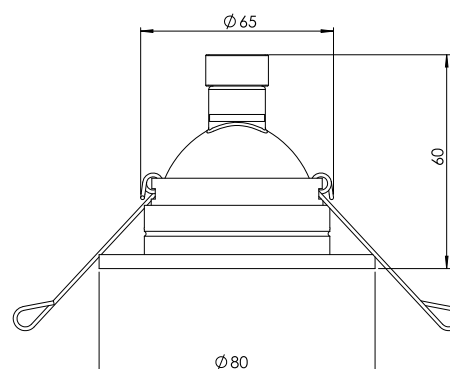

Photo similaire

84.216.55

Surface:	Blanc 55	recessed luminaire white
Douille de lampe:	pour 1 x GU5,3 / 12 V	for 1 x GU5,3 MR16 12 V LED lamp
Diamètre:	80 mm	or 1 x GX5,3 QR-CBC51 12 V/max. 50 w
Poids:	0,1 kg	
Voltages:	12 V	
Classe de protection:	III	
Norme de sécurité:	CE	
CEE-Sources lumineuses:	A++ - C	