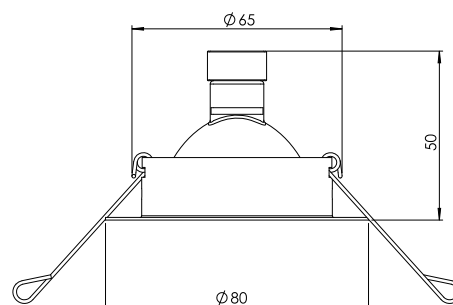

Photo similaire

84.219.55

Surface:	Blanc 55	recessed luminaire white
Douille de lampe:	pour 1 x GU5,3 / 12 V	for 1 x GU5,3 MR16 12 V LED lamp
Diamètre:	80 mm	or 1 x GX5,3 QR-CBC51 12 V/max. 50 w
Poids:	0,1 kg	adjustable light source
Voltages:	12 V	
Classe de protection:	III	
Norme de sécurité:	CE	
CEE-Sources lumineuses:	A++ - C	