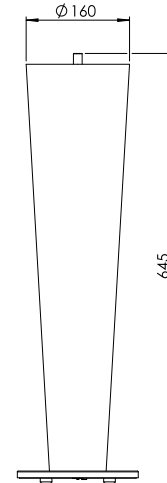

Abbildung ähnlich

## 13.129.09-4806

<b>Oberfläche:</b>	Rostbraun 09
<b>Lampenfassung:</b>	für 1 x G5 / 230 V / 14 W
<b>Höhe:</b>	600 mm
<b>Durchmesser:</b>	160 mm
<b>Gewicht:</b>	3,9 kg
<b>Schalter:</b>	mit Schnurzwischenschalter
<b>Wattage:</b>	14 W
<b>Netzspannung:</b>	230 V
<b>Schutzklasse:</b>	I
<b>Sicherheitsnorm:</b>	CE
<b>EEK-Leuchtmittel:</b>	A+ - B

Tischleuchte Rostbraun  
für 1 x G5 T5 14 Watt  
inkl. EVG nicht dimmbar  
Schirm: Chintz naturweiß 135  
Durchmesser oben ca. 160 mm  
Gesamthöhe inkl. Schirm ca. 600 mm