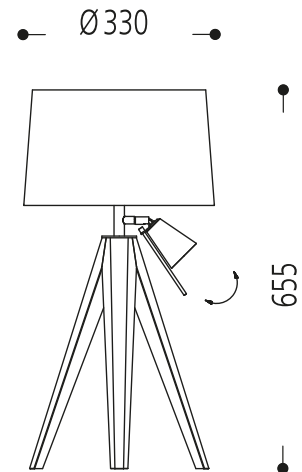

Abbildung ähnlich

13.157.69-4009

Oberfläche:	Schwarz 69
Lampenfassung:	für 1 x E27 + 1 x GU10 / 230 V
Höhe:	655 mm
Durchmesser:	330 mm
Schalter:	mit Schnurzwischenschalter
Netzspannung:	230 V
Schutzklasse:	I
Sicherheitsnorm:	CE
EEK-Leuchtmittel:	A++ - E

Tischleuchte Schwarz
für 1 x E27 und für 1 x LED-Leselicht
GU10 LED 230 V / 3 Watt
mit Schnur-Serienschalter
Schirm: Chintz grau 128,
innen Contra H grob natur 105
Durchmesser oben/unten ca. 300/330 mm
Höhe ca. 200 mm