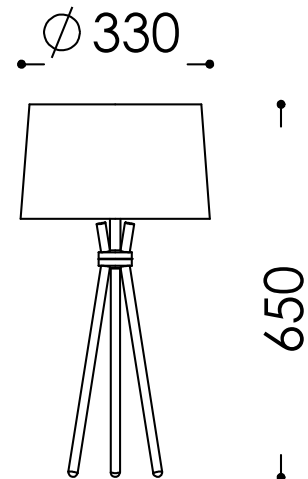

Abbildung ähnlich

13.158.30-4044

Oberfläche:	Nickel blank 30
Lampenfassung:	für 1 x E27 / 230 V
Höhe:	650 mm
Durchmesser:	330 mm
Schalter:	mit Schnurzwischenschalter
Netzspannung:	230 V
Schutzklasse:	II
Sicherheitsnorm:	CE
EEK-Leuchtmittel:	A++ - E

Tischleuchte Nickel blank
für 1 x E27, mit Schnurzwischenschalter
Schirm: Chintz schwarz - innen gold 139
Durchmesser oben/unten ca. 300/330 mm
Höhe ca. 210 mm