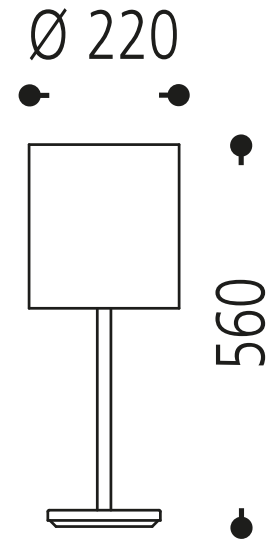

Abbildung ähnlich

13.313.19-3849

Oberfläche:	Sterlingsilber 19
Lampenfassung:	für 1 x E27 / 230 V
Höhe:	620 mm
Durchmesser:	250 mm
Gewicht:	3,25 kg
Schalter:	mit Schnurzwischenschalter
Netzspannung:	230 V
Schutzklasse:	II
Sicherheitsnorm:	CE
EEK-Leuchtmittel:	A++ - E

Tischleuchte Sterlingsilber
für 1 x E27
Schirm: Chintz naturweiß 135
Durchmesser ca. 250 mm, Höhe ca. 250 mm