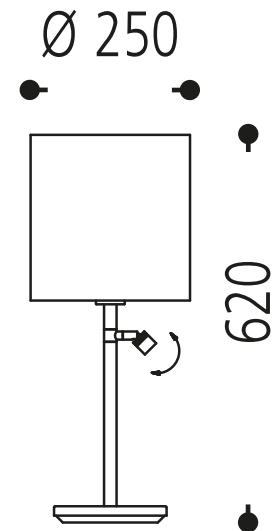

Abbildung ähnlich

## 13.314.19-3849

<b>Oberfläche:</b>	Sterlingsilber 19
<b>Lampenfassung:</b>	für 1 x E27 / 230 V / LED: 1 W
<b>Höhe:</b>	620 mm
<b>Durchmesser:</b>	250 mm
<b>Gewicht:</b>	2,55 kg
<b>Schalter:</b>	mit Wippschalter
<b>Wattage:</b>	LED: 1 W
<b>Netzspannung:</b>	230 V
<b>Schutzklasse:</b>	I
<b>Sicherheitsnorm:</b>	CE
<b>EEK-Leuchtmittel:</b>	A++ - E / LED: A++ - A

Tischleuchte Sterlingsilber  
für 1 x E27, mit zusätzl. LED-Leselicht  
inkl. 1 Watt LED warmweiß und  
Schaltnetzteil  
mit zwei runden Wippschaltern im Fuß  
Schirm: Chintz naturweiß 135  
Durchmesser ca. 250 mm, Höhe ca. 250 mm