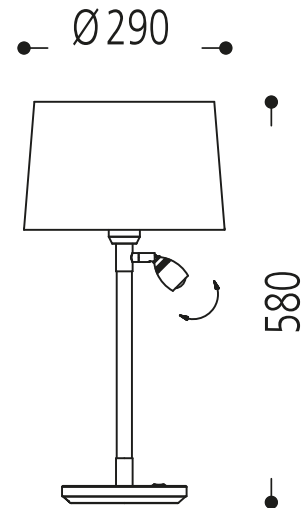

Abbildung ähnlich

13.325.64-3886

Oberfläche:	Samt orange 64
Lampenfassung:	für 1 x E27 / 1 x LED integriert / 230 V / LED: 1 W
Höhe:	580 mm
Durchmesser:	290 mm
Gewicht:	2,88 kg
Schalter:	mit Wippschalter
Wattage:	LED: 1 W
Netzspannung:	230 V
Schutzklasse:	I
Sicherheitsnorm:	CE
EEK-Leuchtmittel:	A++ - E / LED: A++ - A

Tischleuchte Chrom / Samt orange
für 1 x E27, mit zusätzl. LED-Leselicht
inkl. 1 Watt LED warmweiß und
Schaltnetzteil
Schirm: Chintz naturweiß 135
Durchm. ca. 260/290 mm, Höhe ca. 185 mm