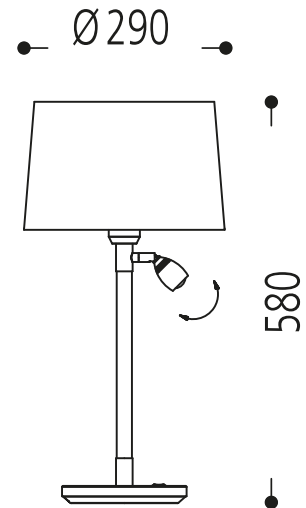

Abbildung ähnlich

13.325.65-3886

Oberfläche:	Samt violett 65
Lampenfassung:	für 1 x E27 / 1 x LED integriert / 230 V / LED: 1 W
Höhe:	580 mm
Durchmesser:	290 mm
Gewicht:	2,88 kg
Schalter:	mit Wippschalter
Wattage:	LED: 1 W
Netzspannung:	230 V
Schutzklasse:	I
Sicherheitsnorm:	CE
EEK-Leuchtmittel:	A++ - E / LED: A++ - A

Tischleuchte Chrom / Samt violett
für 1 x E27, mit zusätzl. LED-Leselicht
inkl. 1 Watt LED warmweiß und
Schaltnetzteil
Schirm: Chintz naturweiß 135
Durchm. ca. 260/290 mm, Höhe ca. 185 mm