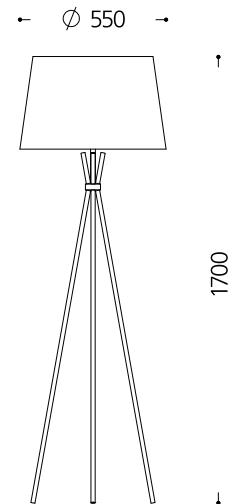

Abbildung ähnlich

## 23.158.30-4043

<b>Oberfläche:</b>	Nickel blank 30
<b>Lampenfassung:</b>	für 1 x E27 / 230 V
<b>Höhe:</b>	1700 mm
<b>Durchmesser:</b>	550 mm
<b>Gewicht:</b>	3,5 kg
<b>Schalter:</b>	mit Fußtretschalter
<b>Netzspannung:</b>	230 V
<b>Schutzklasse:</b>	II
<b>Sicherheitsnorm:</b>	CE
<b>EEK-Leuchtmittel:</b>	A++ - E

Bodenleuchte Nickel blank  
für 1 x E27, mit Fußtretschalter  
Schirm: Chintz schwarz - innen gold 139  
Durchmesser oben/unten ca. 460/550 mm  
Höhe ca. 350 mm