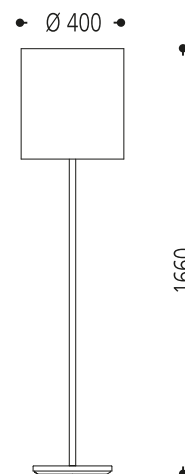

Abbildung ähnlich

23.311.19-3856

Oberfläche:	Sterlingsilber 19
Lampenfassung:	für 1 x E27 / 230 V
Höhe:	1600 mm
Durchmesser:	400 mm
Gewicht:	7,65 kg
Schalter:	mit Fußtretschanter
Netzspannung:	230 V
Schutzklasse:	II
Sicherheitsnorm:	CE
EEK-Leuchtmittel:	A++ - E

Bodenleuchte Sterlingsilber für 1 x E27 Schirm: Chintz naturweiß 135 Durchmesser ca. 400 mm, Höhe ca. 430 mm
