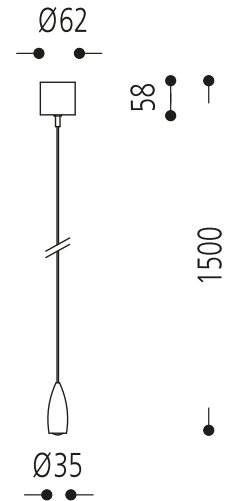

Abbildung ähnlich

## 34.284.15

<b>Oberfläche:</b>	Titansilber 15
<b>Lampenfassung:</b>	1 x LED integriert / 230 V / 4 W
<b>Länge:</b>	1500 mm
<b>Durchmesser:</b>	35 mm
<b>Gewicht:</b>	0,65 kg
<b>Wattage:</b>	4 W
<b>Netzspannung:</b>	230 V
<b>Schutzklasse:</b>	I
<b>Sicherheitsnorm:</b>	CE
<b>EEK-Leuchtmittel:</b>	A++ - A

Pendelleuchte Titansilber  
inkl. 4 Watt LED warmweiß  
inkl. Schaltnetzteil