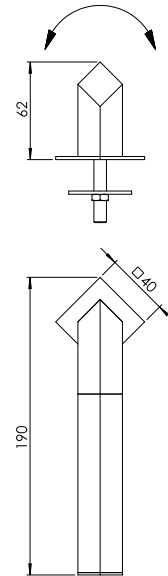

Abbildung ähnlich

64.153.69

Oberfläche:	Schwarz 69
Lampenfassung:	1 x LED integriert / 350 mA / 3 W
Breite:	190 mm
Höhe:	55 mm
Ausladung:	60 mm
Gewicht:	0,45 kg
Wattage:	3 W
Netzspannung:	350 mA
Schutzklasse:	3
Sicherheitsnorm:	CE
EEK-Leuchtmittel:	A++ - A

Wandleuchte Schwarz, Reflektor drehbar
inkl. 3 Watt LED warmweiß
inkl. Schaltnetzteil (lose beigelegt)